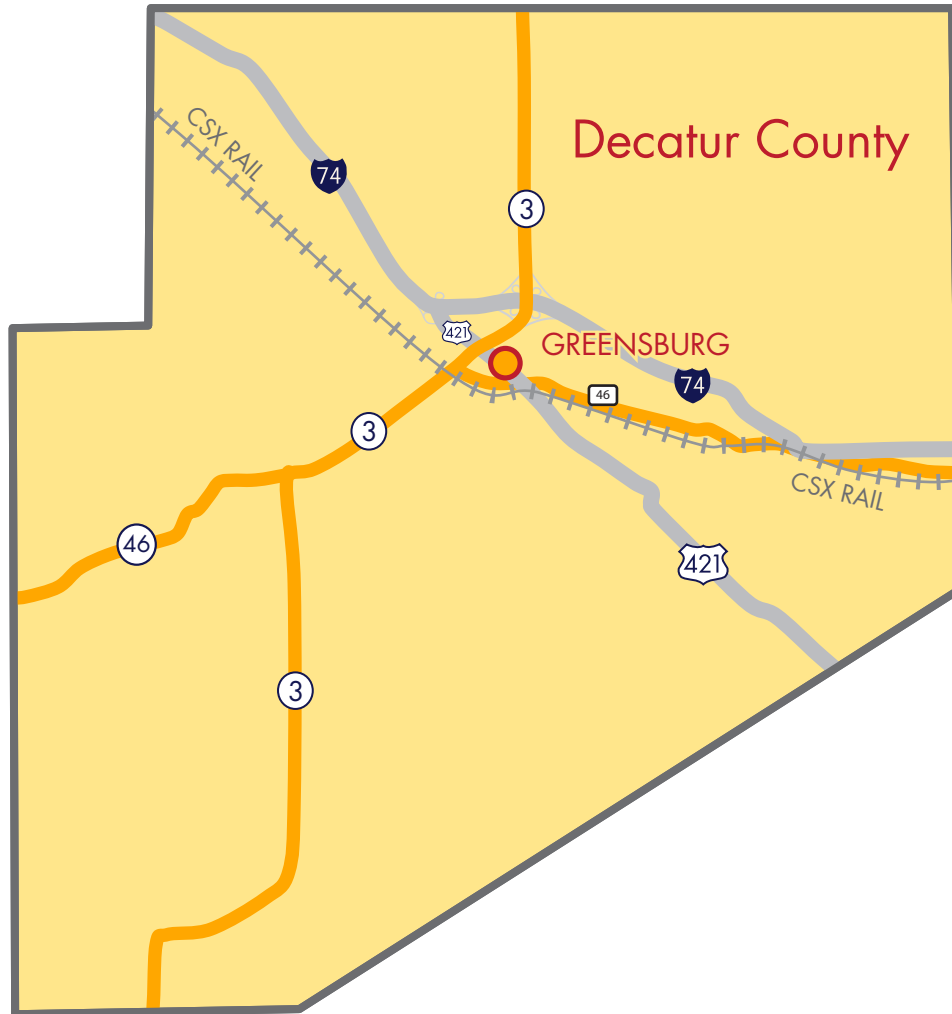

DISTANCE BY TRUCK

Atlanta 511 mi / 822 km / 7 hrs. 21 min.
Chicago 212 mi / 341 km / 3 hrs. 6 min.
Cincinnati 30 mi / 48 km / 28 min.
Dallas 916 mi / 1,474 km / 13 hrs. 25 min.
Detroit 300 mi / 483 km / 4 hrs. 27 min.
Indianapolis 29 mi / 46 km / 25 min.
Nashville 258 mi / 415 km / 3 hrs. 58 min.

GREENSBURG DECATUR COUNTY
Economic Development
CORPORATION

DISTANCE BY TRUCK

- Chicago 212 mi / 341 km / 3 hrs. 6 min.
- Cincinnati 30 mi / 48 km / 28 min.
- Indianapolis 29 mi / 46 km / 25 min.
- Louisville 86 mi / 138 km / 1 hr. 29 min.
- Port of Indiana – Jeffersonville
- Port of Indiana – Burns Harbor
- Port of Indiana Mt. Vernon
- Port of Cincinnati

GREENSBURG DECATUR COUNTY
Economic Development
 CORPORATION

DISTANCE BY TRUCK

- Chicago 212 mi / 341 km / 3 hrs. 6 min.
- Cincinnati 30 mi / 48 km / 28 min.
- Indianapolis 29 mi / 46 km / 25 min
- Louisville 86 mi / 138 km / 1 hr. 29 min.
- Port of Indiana – Jeffersonville
- Port of Indiana – Burns Harbor
- Port of Indiana Mt. Vernon
- Port of Cincinnati

GREENSBURG DECATUR COUNTY
Economic Development
CORPORATION